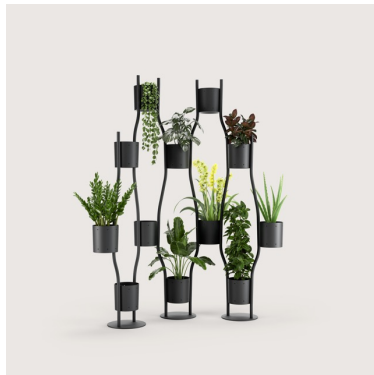

Variantenübersicht.