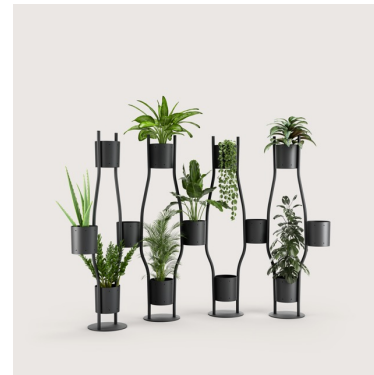

Variantenübersicht.