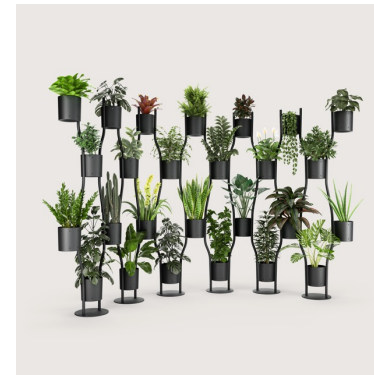

Variantenübersicht.