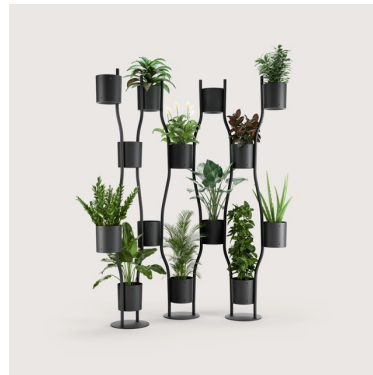

Variantenübersicht.